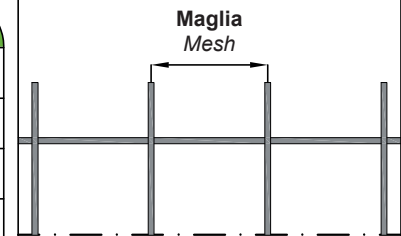

RETE ELETTROSALDATA A MAGLIA QUADRA ZINCATA

SQUARE GALVANIZED ELECTRO-WELDED MESH

SCHEDA TECNICA

DATA SHEET

REMQ-Z

▲ Pannello Panel ▼ Particolare Detail

CODICE CODE	MAGLIA MESH	PANNELLO PANEL	DIMENSIONI DIMENSIONS	FILO WIRE
09027	30x30	ZINCATO / GALVANIZED	2000x1000	3,00
09028	40x40	ZINCATO / GALVANIZED	2000x1000	4,00
09029	50x50	ZINCATO / GALVANIZED	2000x1000	4,00
09030	50x50	ZINCATO / GALVANIZED	2000x1000	5,00
09031	30x30	ZINCATO / GALVANIZED	2400x1200	3,00
09032	40x40	ZINCATO / GALVANIZED	2400x1200	4,00
09033	50x50	ZINCATO / GALVANIZED	2400x1200	4,00
09034	50x50	ZINCATO / GALVANIZED	2400x1200	5,00
09210	50x50	ZINCATO / GALVANIZED	3000x1500	4,00
09211	50x50	ZINCATO / GALVANIZED	3000x2000	4,00
09212	100x100	ZINCATO / GALVANIZED	3000x2000	5,00
09213	100x100	ZINCATO / GALVANIZED	3000x2000	6,00

DATI TECNICI TECHNICAL DATA

- **Finitura: ZINCATO**
Finishing: GALVANIZED