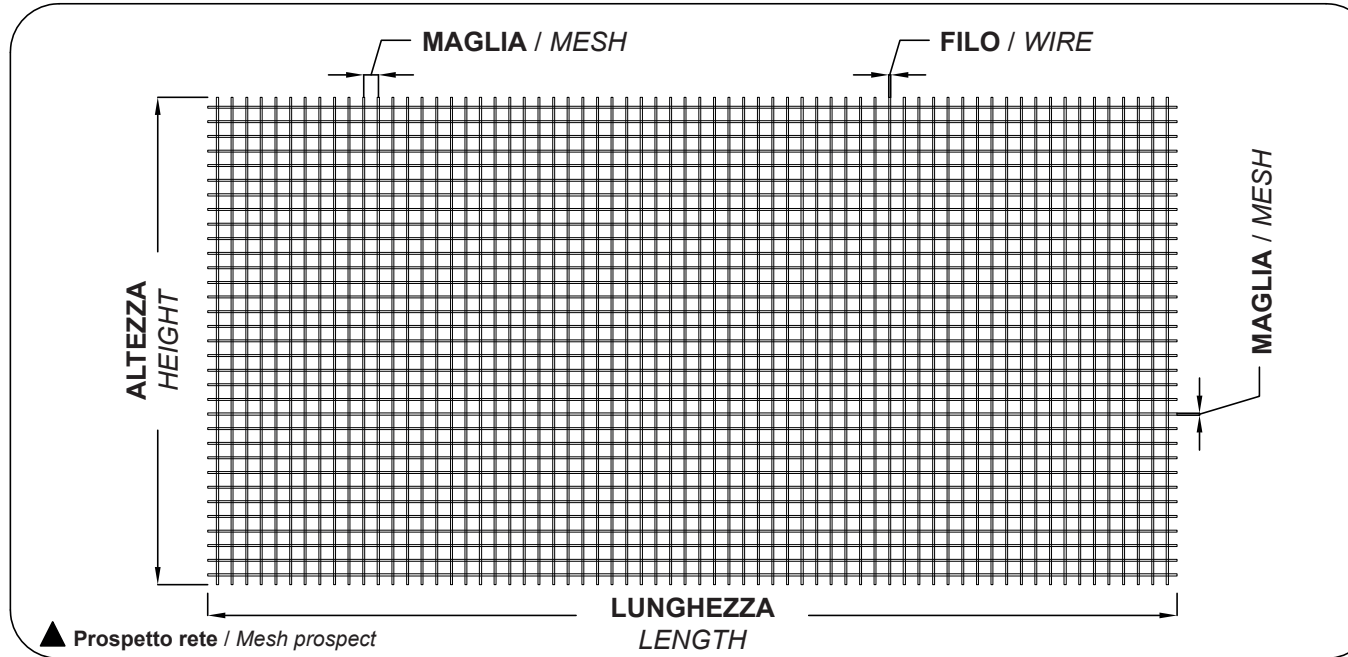

RETE ELETTROSALDATA A MAGLIA QUADRA ZINCATA

SQUARE GALVANIZED ELECTRO-WELDED MESH

SCHEDA TECNICA

DATA SHEET

REMQ-Z

▲ Pannello Panel ▼ Particolare Detail

CODICE CODE	MAGLIA MESH	PANNELLO PANEL	DIMENSIONI DIMENSIONS	FILO WIRE
09027	30x30	ZINCATO / GALVANIZED	2000x1000	3,00
09028	40x40	ZINCATO / GALVANIZED	2000x1000	4,00
09029	50x50	ZINCATO / GALVANIZED	2000x1000	4,00
09030	50x50	ZINCATO / GALVANIZED	2000x1000	5,00
09031	30x30	ZINCATO / GALVANIZED	2400x1200	3,00
09032	40x40	ZINCATO / GALVANIZED	2400x1200	4,00
09033	50x50	ZINCATO / GALVANIZED	2400x1200	4,00
09034	50x50	ZINCATO / GALVANIZED	2400x1200	5,00
09210	50x50	ZINCATO / GALVANIZED	3000x1500	4,00
09211	50x50	ZINCATO / GALVANIZED	3000x2000	4,00
09212	100x100	ZINCATO / GALVANIZED	3000x2000	5,00
09213	100x100	ZINCATO / GALVANIZED	3000x2000	6,00

DATI TECNICI TECHNICAL DATA

- **Finitura: ZINCATO**
Finishing: GALVANIZED